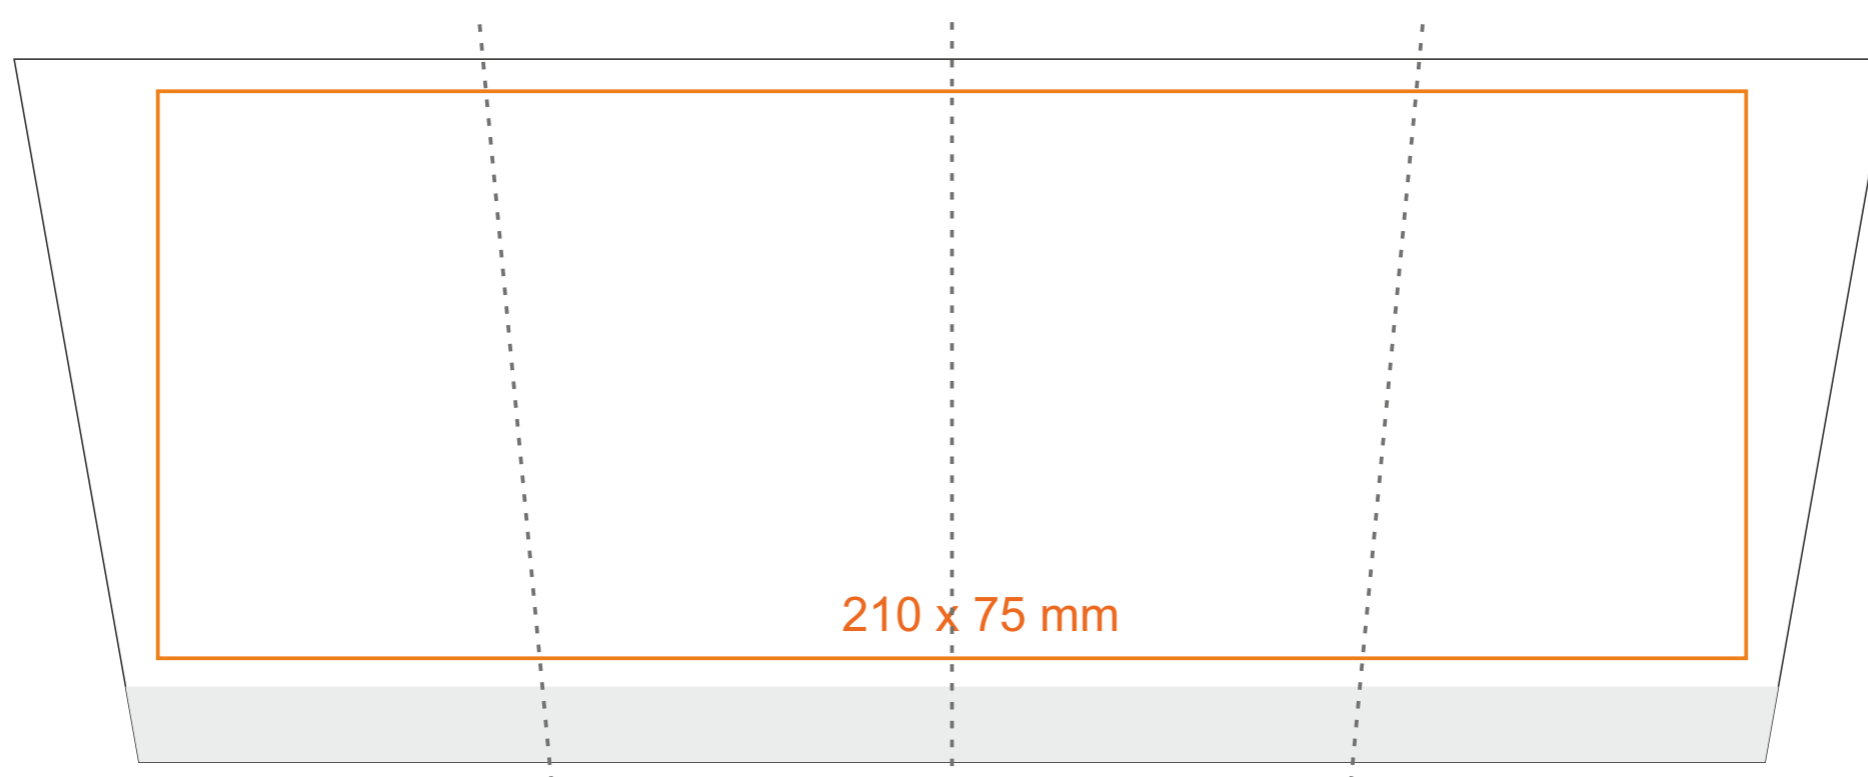

G_521 **Splash**

250 ml / h: 93 mm / Ø 79 mm

*W przypadku projektów dla kalkomanii wybiegających poza standardową powierzchnię nadruku prosimy o kontakt z działem handlowym.

[Jak należy przygotować projekty do druku](#)

legenda

- Nadruk kalkomanią (Transfer Print)
- Grawer laserowy