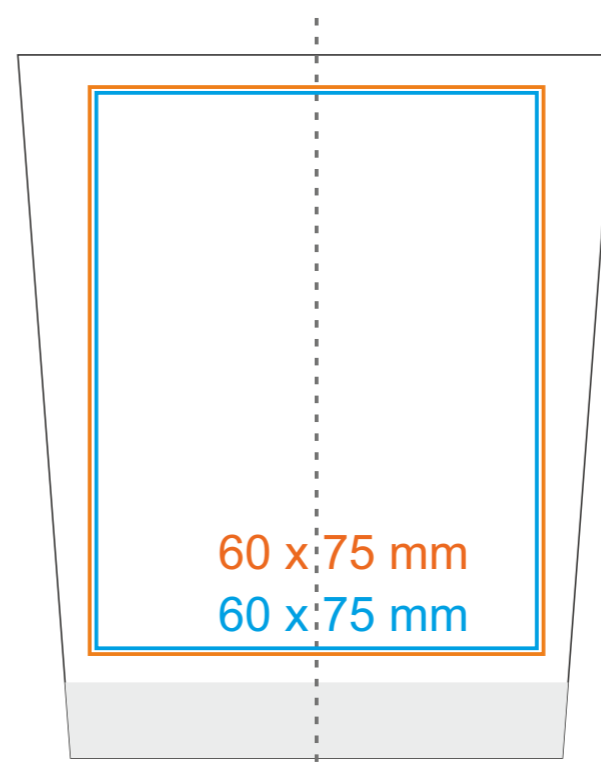

G_521 **Splash**

250 ml / h: 93 mm / Ø 79 mm

*W przypadku projektów dla kalkomanii wybiegających poza standardową powierzchnię nadruku prosimy o kontakt z działem handlowym.

[Jak należy przygotować projekty do druku](#)

legenda

- Nadruk kalkomanią (Transfer Print)
- Grawer laserowy