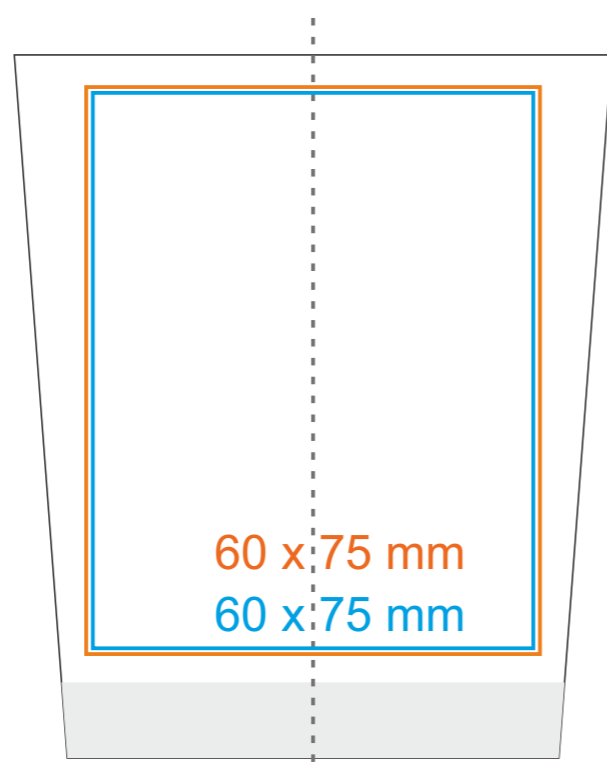

G_521 **Splash**

250 ml / h: 93 mm / Ø 79 mm

*W przypadku projektów dla kalkomanii wybiegających poza standardową powierzchnię nadruku prosimy o kontakt z działem handlowym.

[Jak należy przygotować projekty do druku](#)

legenda

- Nadruk kalkomanią (Transfer Print)
- Grawer laserowy